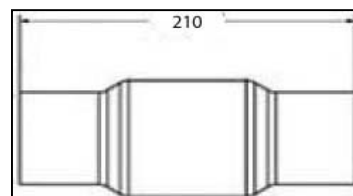

**Fino ad EURO 4**

**Ovale 100x170**

Codice: **3100 M**  
Diam. Est.: **54 mm o 62 mm**  
Lung. Tot.: **330 mm**  
Lung. Mat.: **230 mm**  
Cilindrata max: **2,5 cc**

**Fino ad EURO 3**

## CATALIZZATORI METALLICI 200 CELLE

Codice	Diam. Esterno
<b>MG 59904</b>	54 mm
<b>MG 59905</b>	61 mm
<b>MG 59906</b>	67 mm

*Fino a 2500cc -- EURO 2 / 3*

---

Codice	Diam. Esterno
<b>MG 59953</b>	48 mm
<b>MG 59954</b>	54 mm
<b>MG 59955</b>	61 mm
<b>MG 59956</b>	67 mm