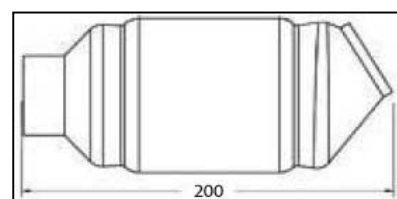

**Fino ad EURO 4**

**Ovale 100x170**

Codice: **3100 M**  
Diam. Est.: **54 mm o 62 mm**  
Lung. Tot.: **330 mm**  
Lung. Mat.: **230 mm**  
Cilindrata max: **2,5 cc**

**Fino ad EURO 3**

## CATALIZZATORI METALLICI 200 CELLE

Codice	Diam. Esterno
<b>MG 59904</b>	54 mm
<b>MG 59905</b>	61 mm
<b>MG 59906</b>	67 mm

*Fino a 2500cc -- EURO 2 / 3*

---

Codice	Diam. Esterno
<b>MG 59953</b>	48 mm
<b>MG 59954</b>	54 mm
<b>MG 59955</b>	61 mm
<b>MG 59956</b>	67 mm

*Fino a 2500cc -- EURO 2 / 3*

---

Codice	Diam. Esterno
<b>MG 59975</b>	61 mm
<b>MG 59976</b>	67 mm

*Fino a 2500cc -- EURO 2 / 3*

---