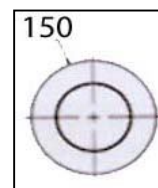

## CATALIZZATORI CERAMICI

**Rotondo 140mm**

Codice: **2500**  
Diam. Est.: **50 mm**  
Lung. Tot.: **330 mm**  
Lung. Cat.: **230 mm**  
Cilindrata max: **1,6 cc**

**Fino ad EURO 4**

**Rotondo 140mm**

Codice: **2500 G**  
Diam. Est.: **54 mm**  
Lung. Tot.: **338 mm**  
Lung. Cat.: **280 mm**  
Cilindrata max: **2,0 cc**

## CATALIZZATORI METALLICI 200 CELLE

Codice	Diam. Esterno
<b>MG 59904</b>	54 mm
<b>MG 59905</b>	61 mm
<b>MG 59906</b>	67 mm

*Fino a 2500cc -- EURO 2 / 3*

---

Codice	Diam. Esterno
<b>MG 59953</b>	48 mm
<b>MG 59954</b>	54 mm
<b>MG 59955</b>	61 mm
<b>MG 59956</b>	67 mm

*Fino a 2500cc -- EURO 2 / 3*

---

Codice	Diam. Esterno
<b>MG 59975</b>	61 mm
<b>MG 59976</b>	67 mm

*Fino a 2500cc -- EURO 2 / 3*

---

## CATALIZZATORI METALLICI 200 CELLE

Codice	Diam. Esterno
<b>MG 59925</b>	61 mm
<b>MG 59926</b>	67 mm
<b>MG 59929</b>	80 mm

*Fino a 2500cc -- EURO 2 / 3*

Codice	Diam. Esterno
<b>MG 60010</b>	92 mm
<b>MG 60011</b>	105 mm
<b>MG 60012</b>	130 mm