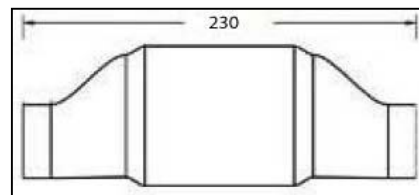

**Fino ad EURO 4**

**Ovale 100x170**

Codice: **3100 M**  
Diam. Est.: **54 mm o 62 mm**  
Lung. Tot.: **330 mm**  
Lung. Mat.: **230 mm**  
Cilindrata max: **2,5 cc**

**Fino ad EURO 3**

## CATALIZZATORI METALLICI 200 CELLE

Codice	Diam. Esterno
<b>MG 59904</b>	54 mm
<b>MG 59905</b>	61 mm
<b>MG 59906</b>	67 mm

*Fino a 2500cc -- EURO 2 / 3*

---

Codice	Diam. Esterno
<b>MG 59953</b>	48 mm
<b>MG 59954</b>	54 mm
<b>MG 59955</b>	61 mm
<b>MG 59956</b>	67 mm