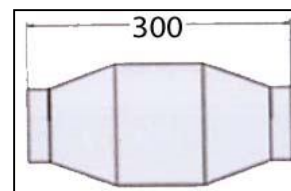

## CATALIZZATORI METALLICI 200 CELLE

Codice	Diam. Esterno
<b>MG 59904</b>	54 mm
<b>MG 59905</b>	61 mm
<b>MG 59906</b>	67 mm

*Fino a 2500cc -- EURO 2 / 3*

---

Codice	Diam. Esterno
<b>MG 59953</b>	48 mm
<b>MG 59954</b>	54 mm
<b>MG 59955</b>	61 mm
<b>MG 59956</b>	67 mm

*Fino a 2500cc -- EURO 2 / 3*

---

Codice	Diam. Esterno
<b>MG 59975</b>	61 mm
<b>MG 59976</b>	67 mm

*Fino a 2500cc -- EURO 2 / 3*

---

## CATALIZZATORI METALLICI 200 CELLE

Codice	Diam. Esterno
<b>MG 59925</b>	61 mm
<b>MG 59926</b>	67 mm
<b>MG 59929</b>	80 mm

*Fino a 2500cc -- EURO 2 / 3*

Codice	Diam. Esterno
<b>MG 60010</b>	92 mm
<b>MG 60011</b>	105 mm
<b>MG 60012</b>	130 mm