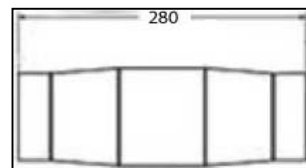

CATALIZZATORI METALLICI 200 CELLE

Codice	Diam. Esterno
MG 59925	61 mm
MG 59926	67 mm
MG 59929	80 mm