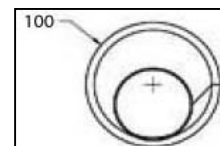

## CATALIZZATORI METALLICI

**Rotondo 140mm**

Codice: **2500 M**  
Diam. Est.: **54 mm**  
Lung. Tot.: **300 mm**  
Lung. Cat.: **200 mm**  
Cilindrata max: **1,6 cc**

**Fino ad EURO 3**

**Rotondo 100mm**

Codice: **2500 M 4**  
Diam. Est.: **49 mm e 52 mm**  
Lung. Tot.: **280 mm**  
Lung. Mat.: **230 mm**  
Cilindrata max: **2,0 cc**

**Fino ad EURO 4**

**Ovale 100x170**

Codice: **3100 M**  
Diam. Est.: **54 mm o 62 mm**  
Lung. Tot.: **330 mm**  
Lung. Mat.: **230 mm**  
Cilindrata max: **2,5 cc**

**Fino ad EURO 3**

## CATALIZZATORI METALLICI 200 CELLE

Codice	Diam. Esterno
<b>MG 59904</b>	54 mm
<b>MG 59905</b>	61 mm
<b>MG 59906</b>	67 mm

*Fino a 2500cc -- EURO 2 / 3*

---

Codice	Diam. Esterno
<b>MG 59953</b>	48 mm
<b>MG 59954</b>	54 mm
<b>MG 59955</b>	61 mm
<b>MG 59956</b>	67 mm