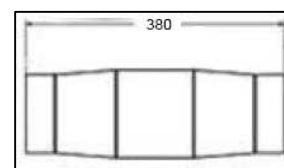

Fino a 5000cc -- EURO 4

Codice	Diam. Esterno
2500 M 200C	60 mm