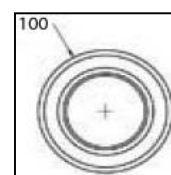

## CATALIZZATORI METALLICI

**Rotondo 140mm**

Codice: **2500 M**  
Diam. Est.: **54 mm**  
Lung. Tot.: **300 mm**  
Lung. Cat.: **200 mm**  
Cilindrata max: **1,6 cc**

**Fino ad EURO 3**

**Rotondo 100mm**

Codice: **2500 M 4**  
Diam. Est.: **49 mm e 52 mm**  
Lung. Tot.: **280 mm**  
Lung. Mat.: **230 mm**  
Cilindrata max: **2,0 cc**

## CATALIZZATORI METALLICI 200 CELLE

Codice	Diam. Esterno
<b>MG 59904</b>	54 mm
<b>MG 59905</b>	61 mm
<b>MG 59906</b>	67 mm

*Fino a 2500cc -- EURO 2 / 3*

---

Codice	Diam. Esterno
<b>MG 59953</b>	48 mm
<b>MG 59954</b>	54 mm
<b>MG 59955</b>	61 mm
<b>MG 59956</b>	67 mm

*Fino a 2500cc -- EURO 2 / 3*

---

Codice	Diam. Esterno
<b>MG 59975</b>	61 mm
<b>MG 59976</b>	67 mm

*Fino a 2500cc -- EURO 2 / 3*

---

## CATALIZZATORI METALLICI 200 CELLE

Codice	Diam. Esterno
<b>MG 59925</b>	61 mm
<b>MG 59926</b>	67 mm
<b>MG 59929</b>	80 mm

*Fino a 2500cc -- EURO 2 / 3*

Codice	Diam. Esterno
<b>MG 60010</b>	92 mm
<b>MG 60011</b>	105 mm
<b>MG 60012</b>	130 mm