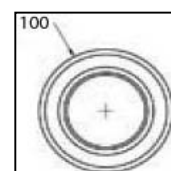

Fino a 5000cc -- EURO 4

Codice	Diam. Esterno
2500 M 200C	60 mm