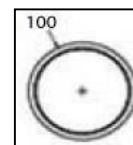

## CATALIZZATORI METALLICI 200 CELLE

Codice	Diam. Esterno
<b>MG 59904</b>	54 mm
<b>MG 59905</b>	61 mm
<b>MG 59906</b>	67 mm

*Fino a 2500cc -- EURO 2 / 3*

---

Codice	Diam. Esterno
<b>MG 59953</b>	48 mm
<b>MG 59954</b>	54 mm
<b>MG 59955</b>	61 mm
<b>MG 59956</b>	67 mm

*Fino a 2500cc -- EURO 2 / 3*

---

Codice	Diam. Esterno
<b>MG 59975</b>	61 mm
<b>MG 59976</b>	67 mm

*Fino a 2500cc -- EURO 2 / 3*

---

## CATALIZZATORI METALLICI 200 CELLE

Codice	Diam. Esterno
<b>MG 59925</b>	61 mm
<b>MG 59926</b>	67 mm
<b>MG 59929</b>	80 mm

*Fino a 2500cc -- EURO 2 / 3*

Codice	Diam. Esterno
<b>MG 60010</b>	92 mm
<b>MG 60011</b>	105 mm
<b>MG 60012</b>	130 mm