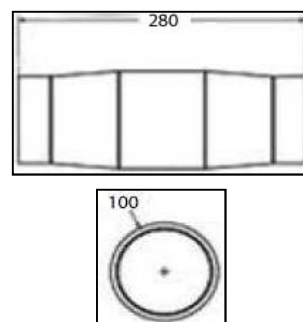

Fino ad EURO 4

Ovale 100x170

Codice: **3100**
Diam. Est.: **51 mm**
Lung. Tot.: **340 mm**
Lung. Cat.: **290 mm**
Cilindrata max: **1,8 cc**

Fino ad EURO 4

Ovale 100x170

Codice: **3500**
Diam. Est.: **54 mm o 62 mm**
Lung. Tot.: **400 mm**
Lung. Cat.: **300 mm**
Cilindrata max: **2,5 cc**

Fino ad EURO 4

CATALIZZATORI METALLICI

Rotondo 140mm

Codice: **2500 M**
Diam. Est.: **54 mm**
Lung. Tot.: **300 mm**
Lung. Cat.: **200 mm**
Cilindrata max: **1,6 cc**

Fino ad EURO 3

Ovale 100x170

Codice: **3100 M**
Diam. Est.: **54 mm o 62 mm**
Lung. Tot.: **330 mm**
Lung. Mat.: **230 mm**
Cilindrata max: **2,5 cc**

Fino ad EURO 3

CATALIZZATORI METALLICI 200 CELLE

Codice	Diam. Esterno
MG 59904	54 mm
MG 59905	61 mm
MG 59906	67 mm

Fino a 2500cc -- EURO 2 / 3

Codice	Diam. Esterno
MG 59953	48 mm
MG 59954	54 mm
MG 59955	61 mm
MG 59956	67 mm

Fino a 2500cc -- EURO 2 / 3

Codice	Diam. Esterno
MG 59975	61 mm
MG 59976	67 mm

Fino a 2500cc -- EURO 2 / 3

Codice	Diam. Esterno
MG 59925	61 mm
MG 59926	67 mm
MG 59929	80 mm

Fino a 2500cc -- EURO 2 / 3