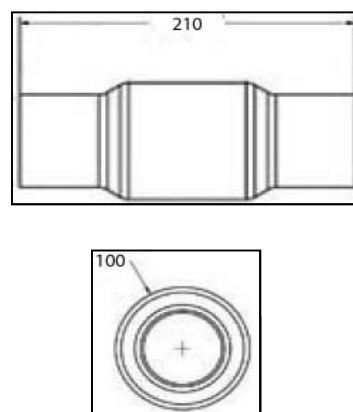

Fino ad EURO 4

Ovale 100x170

Codice: **3100**
Diam. Est.: **51 mm**
Lung. Tot.: **340 mm**
Lung. Cat.: **290 mm**
Cilindrata max: **1,8 cc**

Fino ad EURO 4

Ovale 100x170

Codice: **3500**
Diam. Est.: **54 mm o 62 mm**
Lung. Tot.: **400 mm**
Lung. Cat.: **300 mm**
Cilindrata max: **2,5 cc**

Fino ad EURO 4

CATALIZZATORI METALLICI

Rotondo 140mm

Codice: **2500 M**
Diam. Est.: **54 mm**
Lung. Tot.: **300 mm**
Lung. Cat.: **200 mm**
Cilindrata max: **1,6 cc**

Fino ad EURO 3

Ovale 100x170

Codice: **3100 M**
Diam. Est.: **54 mm o 62 mm**
Lung. Tot.: **330 mm**
Lung. Mat.: **230 mm**
Cilindrata max: **2,5 cc**

Fino ad EURO 3

CATALIZZATORI METALLICI 200 CELLE

Codice	Diam. Esterno
MG 59904	54 mm
MG 59905	61 mm
MG 59906	67 mm

Fino a 2500cc -- EURO 2 / 3

Codice	Diam. Esterno
MG 59953	48 mm
MG 59954	54 mm
MG 59955	61 mm
MG 59956	67 mm

Fino a 2500cc -- EURO 2 / 3

Codice	Diam. Esterno
MG 59975	61 mm
MG 59976	67 mm

Fino a 2500cc -- EURO 2 / 3

Codice	Diam. Esterno
MG 59925	61 mm
MG 59926	67 mm
MG 59929	80 mm

Fino a 2500cc -- EURO 2 / 3