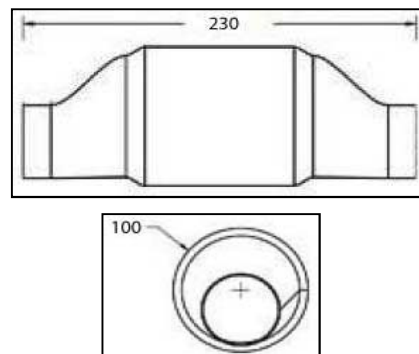

CATALIZZATORI CERAMICI

Ovale 100x150

Codice: **2500**
Diam. Est.: **46 mm**
Lung. Tot.: **270 mm**
Lung. Cat.: **210 mm**
Cilindrata max: **1,6 cc**

Fino ad EURO 4

Rotondo 140mm

Codice: **2500 G**
Diam. Est.: **54 mm**
Lung. Tot.: **338 mm**
Lung. Cat.: **280 mm**
Cilindrata max: **2,0 cc**

Fino ad EURO 4

Ovale 100x170

Codice: **3100**
Diam. Est.: **51 mm**
Lung. Tot.: **340 mm**
Lung. Cat.: **290 mm**
Cilindrata max: **1,8 cc**

Fino ad EURO 4

Ovale 100x170

Codice: **3500**
Diam. Est.: **54 mm o 62 mm**
Lung. Tot.: **400 mm**
Lung. Cat.: **300 mm**
Cilindrata max: **2,5 cc**

Fino ad EURO 4

CATALIZZATORI METALLICI

Rotondo 140mm

Codice: **2500 M**
Diam. Est.: **54 mm**
Lung. Tot.: **300 mm**
Lung. Cat.: **200 mm**
Cilindrata max: **1,6 cc**

Fino ad EURO 3

Ovale 100x170

Codice: **3100 M**
Diam. Est.: **54 mm o 62 mm**
Lung. Tot.: **330 mm**
Lung. Mat.: **230 mm**
Cilindrata max: **2,5 cc**

Fino ad EURO 3

CATALIZZATORI METALLICI 200 CELLE

Codice	Diam. Esterno
MG 59904	54 mm
MG 59905	61 mm
MG 59906	67 mm

Fino a 2500cc -- EURO 2 / 3

Codice	Diam. Esterno
MG 59953	48 mm
MG 59954	54 mm
MG 59955	61 mm
MG 59956	67 mm