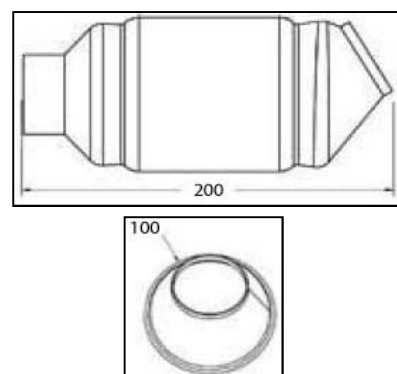

Fino ad EURO 4

Ovale 100x170

Codice: **3100**
Diam. Est.: **51 mm**
Lung. Tot.: **340 mm**
Lung. Cat.: **290 mm**
Cilindrata max: **1,8 cc**

Fino ad EURO 4

Ovale 100x170

Codice: **3500**
Diam. Est.: **54 mm o 62 mm**
Lung. Tot.: **400 mm**
Lung. Cat.: **300 mm**
Cilindrata max: **2,5 cc**

Fino ad EURO 4

CATALIZZATORI METALLICI

Rotondo 140mm

Codice: **2500 M**
Diam. Est.: **54 mm**
Lung. Tot.: **300 mm**
Lung. Cat.: **200 mm**
Cilindrata max: **1,6 cc**

Fino ad EURO 3

Ovale 100x170

Codice: **3100 M**
Diam. Est.: **54 mm o 62 mm**
Lung. Tot.: **330 mm**
Lung. Mat.: **230 mm**
Cilindrata max: **2,5 cc**

Fino ad EURO 3

CATALIZZATORI METALLICI 200 CELLE

Codice	Diam. Esterno
MG 59904	54 mm
MG 59905	61 mm
MG 59906	67 mm

Fino a 2500cc -- EURO 2 / 3

Codice	Diam. Esterno
MG 59953	48 mm
MG 59954	54 mm
MG 59955	61 mm
MG 59956	67 mm

Fino a 2500cc -- EURO 2 / 3

Codice	Diam. Esterno
MG 59975	61 mm
MG 59976	67 mm

Fino a 2500cc -- EURO 2 / 3

Codice	Diam. Esterno
MG 59925	61 mm
MG 59926	67 mm
MG 59929	80 mm

Fino a 2500cc -- EURO 2 / 3